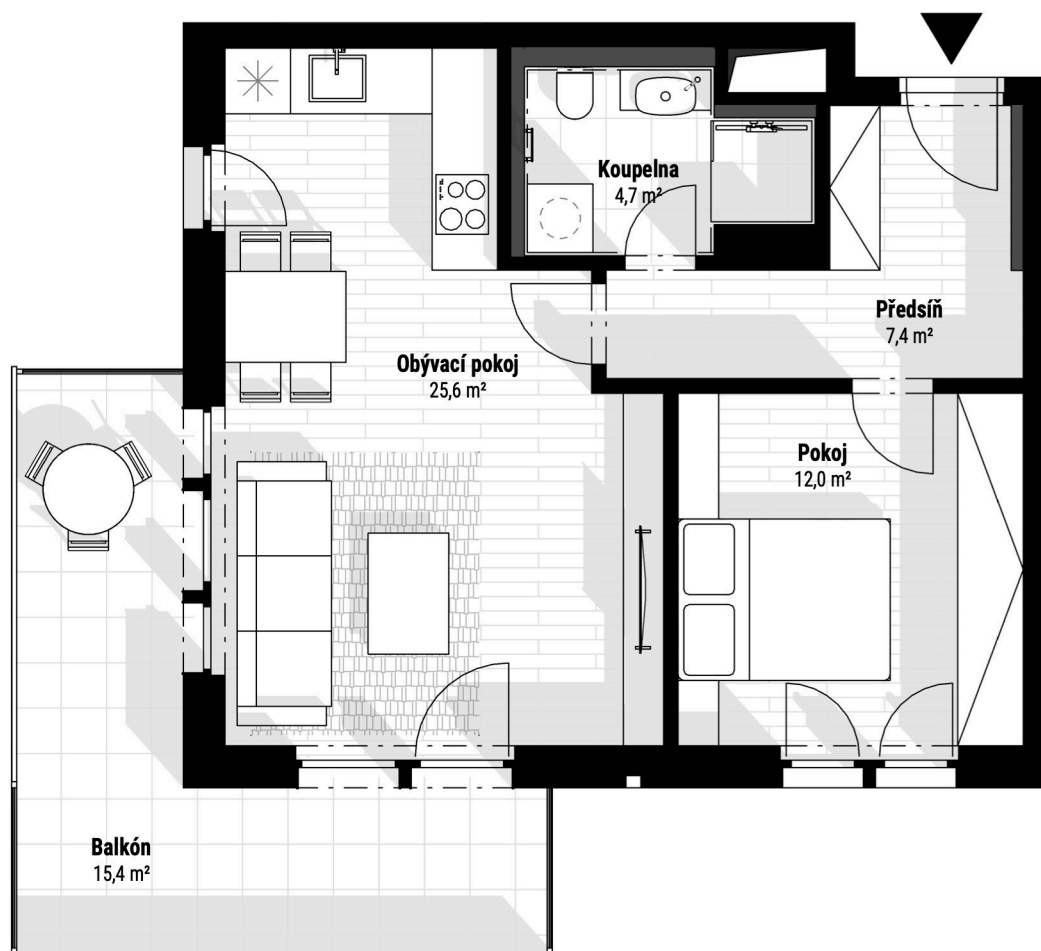

REZIDENCE  
**NA KARMELI**  
MLADÁ BOLESLAV

**C.203**  
**2.NP**

TYP BYTU: **2+KK**

OBYTNÁ PLOCHA: **49,7 m<sup>2</sup>**

PODLAHOVÁ PLOCHA: **53,6 m<sup>2</sup>**

BALKÓN: **15,4 m<sup>2</sup>**

M 1/75 | 10,5m | 11m

15m

Tento výkres byl zpracován pro marketingové účely. Zobrazený půdorys bytu včetně rozmístění vybavení bytu je pouze ilustrativní. Prodávající si vyhrazuje právo na případné změny. Nábytek včetně kuchyňské linky se spotřebiči není součástí prodeje. Podlahová plocha bytu je vypočítána v souladu s nařízením vlády č. 366/2013 Sb. Obytná plocha bytu představuje součet ploch jednotlivých místností bytu. Plochy garážového stání a sklepa nejsou zahrnuty.