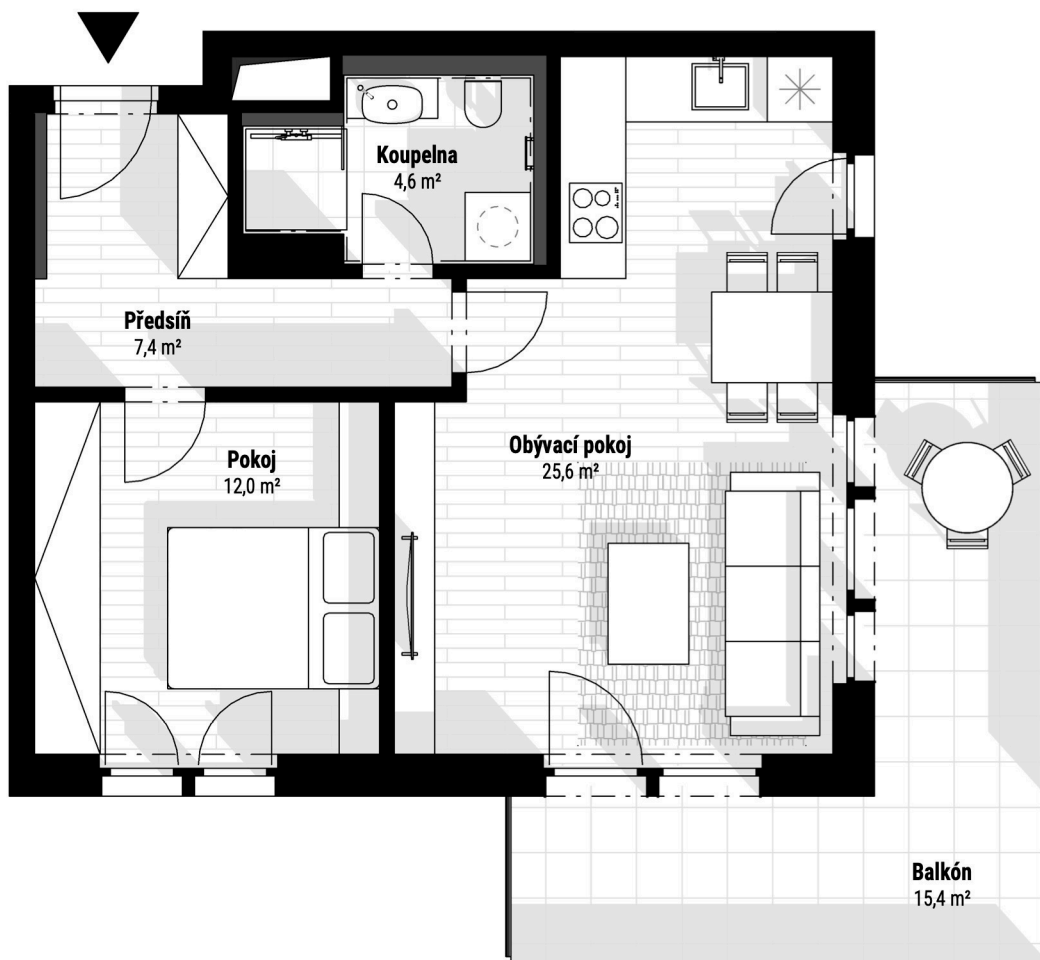

REZIDENCE
NA KARMELI
MLADÁ BOLESLAV

C.202
2.NP

TYP BYTU: **2+KK**

OBYTNÁ PLOCHA: **49,6 m²**

PODLAHOVÁ PLOCHA: **53,6 m²**

BALKÓN: **15,4 m²**

M 1/75 | 10,5m | 11m

15m

Tento výkres byl zpracován pro marketingové účely. Zobrazený půdorys bytu včetně rozmístění vybavení bytu je pouze ilustrativní. Prodávající si vyhrazuje právo na případné změny. Nábytek včetně kuchyňské linky se spotřebiči není součástí prodeje. Podlahová plocha bytu je vypočtena v souladu s nařízením vlády č. 366/2013 Sb. Obytná plocha bytu představuje součet ploch jednotlivých místností bytu. Plochy garážového stání a sklepa nejsou zahrnuty.