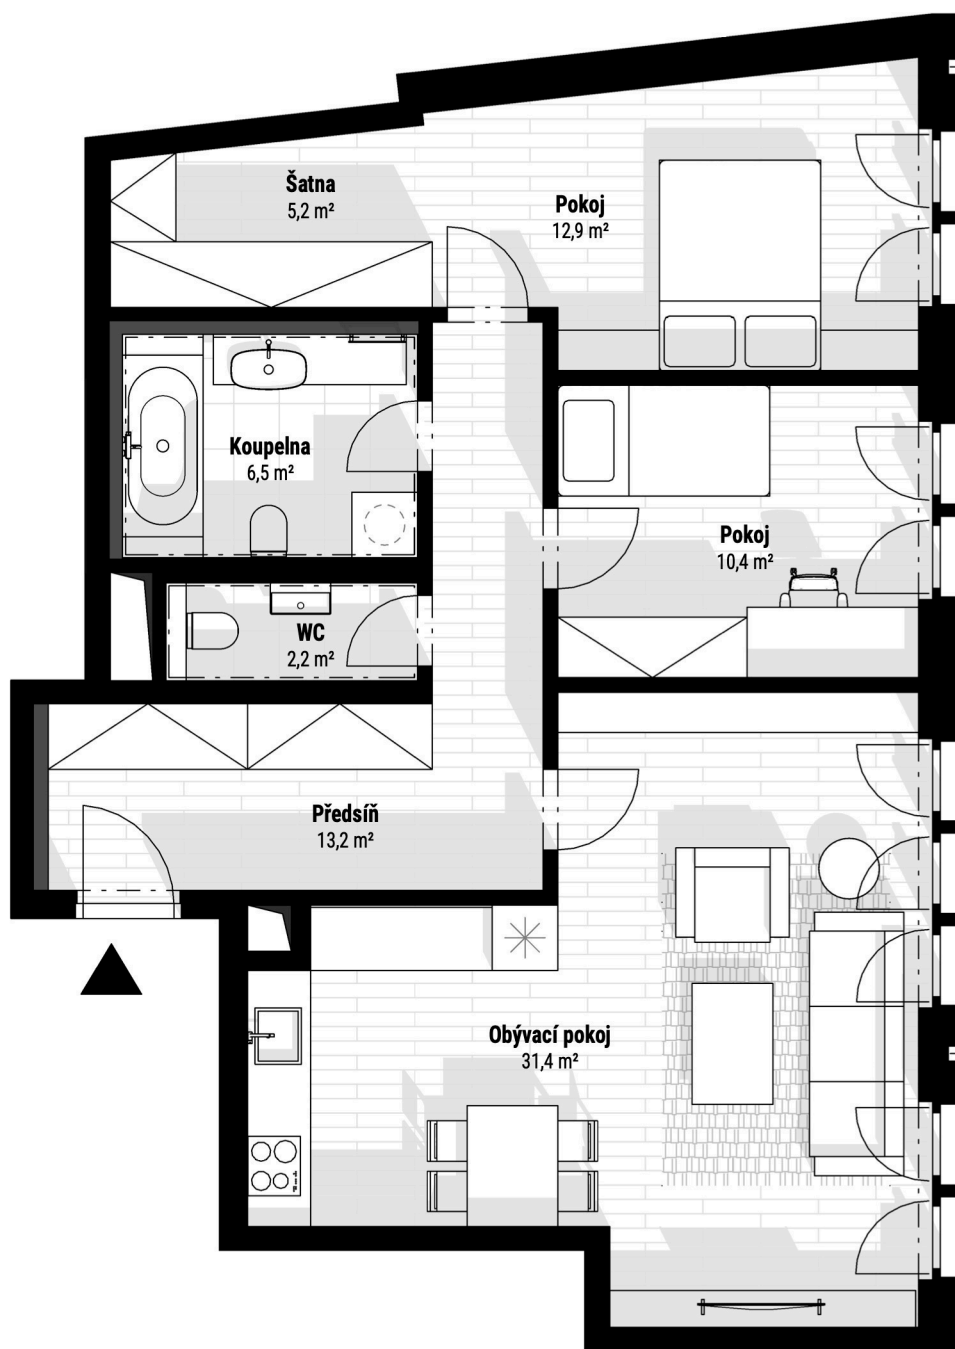

REZIDENCE
NA KARMELI
MLADÁ BOLESLAV

B.202
2.NP

TYP BYTU: **3+KK**

OBYTNÁ PLOCHA: **81,8 m²**

PODLAHOVÁ PLOCHA: **88,8 m²**

BALKÓN: **0,0 m²**

M 1/75 | 10,5m | 11m

15m

Tento výkres byl zpracován pro marketingové účely. Zobrazený půdorys bytu včetně rozmístění vybavení bytu je pouze ilustrativní. Prodávající si vyhrazuje právo na případné změny. Nábytek včetně kuchyňské linky se spotřebiči není součástí prodeje. Podlahová plocha bytu je vypočtena v souladu s nařízením vlády č. 366/2013 Sb. Obytná plocha bytu představuje součet ploch jednotlivých místností bytu. Plochy garážového stání a sklepa nejsou zahrnuty.